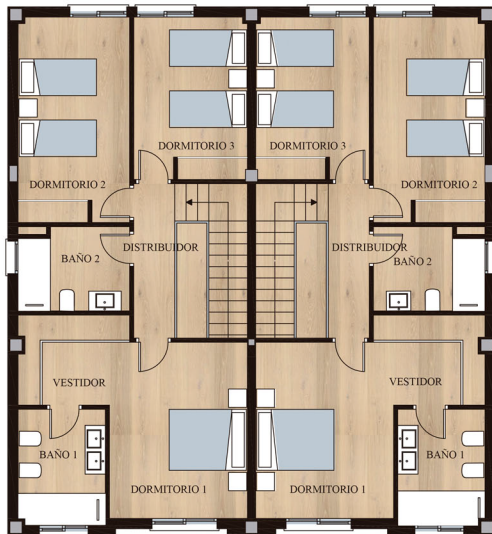

PLANTA BAJA

PLANTA PRIMERA

SUPERFICIE CONSTRUIDA VIVIENDA: 156.00 m2

SALÓN COMEDOR:	37.68 m2	BAÑO 2:	5.46m2
BAÑO 3:	3.25 m2	DISTRIBUIDOR:	3.84 m2
ESCALERA Y PASO:	4.60 m2	DORMITORIO 2:	11.19 m2
COCINA:	14.07 m2	DORMITORIO 3:	13.89 m2
DORMITORIO 1:	14.75 m2	DORMITORIO 4:	10.77 m2
VESTIDOR:	5.32 m2		
BAÑO 1:	6.15 m2	S. ÚTIL TOTAL:	130.97 m2